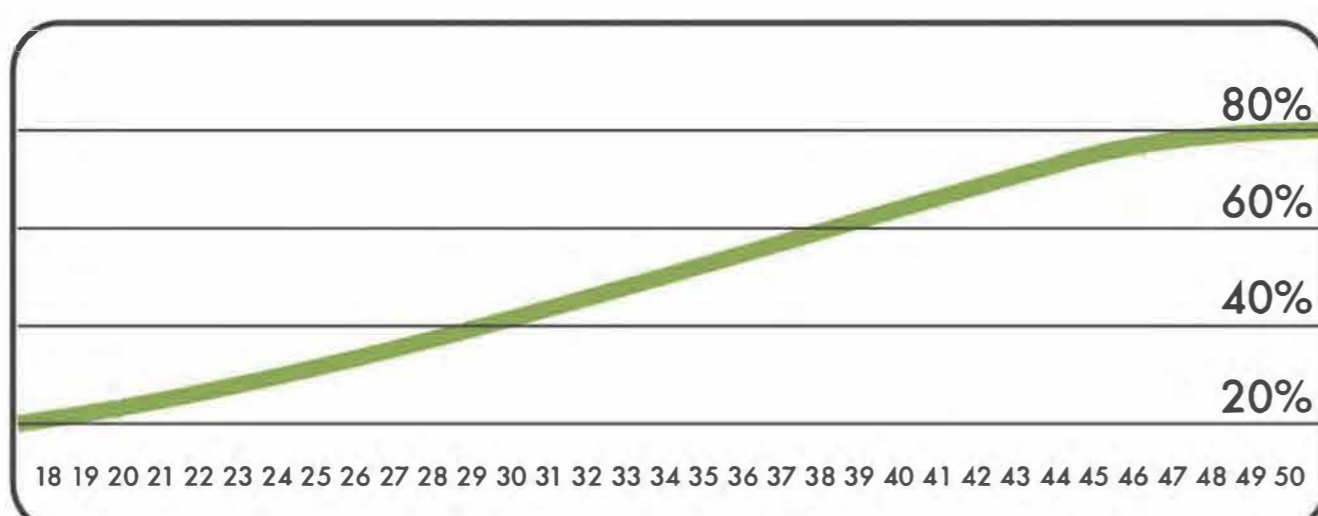

Age/Возраст

Functional	Функциональные физические						
Adaptive	Адаптивные физические						
Strength building	Силовые						
Social	Коммуникативные и социальные						

Developed abilities/Развиваемые навыки