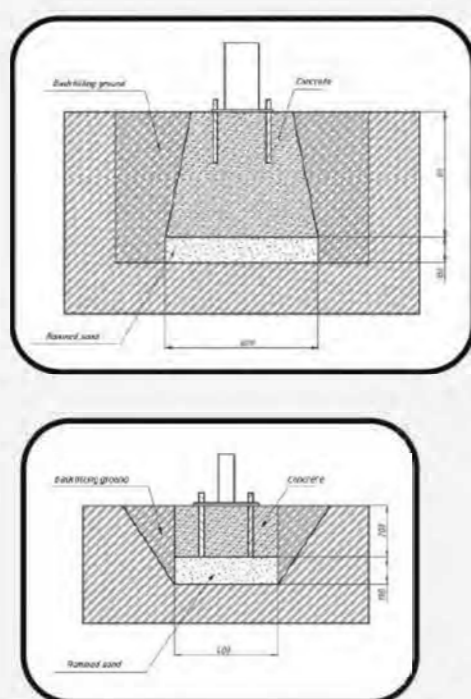

COMPLEX WORKOUT #29

RWC-029

TECHNICAL SHEET
ТЕХНИЧЕСКОЕ ОПИСАНИЕ

RWC-029

14+

35m²

5

2243mm

35
Safety area (m²)
Зона безопасности (м²)

6900x5300
Safety area dimension (mm)
Размеры зоны безопасности (мм)

2300x3900x2900
Machine dimensions (mm)
Габариты конструкции (мм)

3
Topsoil installation time(h)/Number
of workers
Время монтажа в грунт(ч)/количество
человек

2243
Max height of fall (mm)
Высота падения (мм)

400
Maximum load on the footboard,
seat and backrest (kg)
Максимально допустимая нагрузка
на подножку, сидение или спинку (кг)

Outdoor fitness installation recommendation