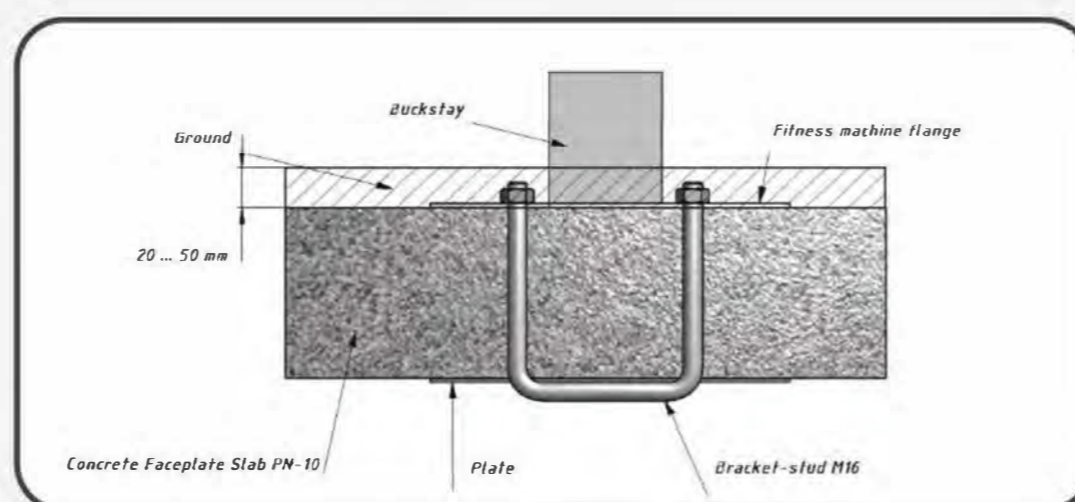

Age/Возраст

Functional	Функциональные физические						
Adaptive	Адаптивные физические						
Strength building	Силовые						
Social	Коммуникативные и социальные						

Developed abilities/Развиваемые навыки