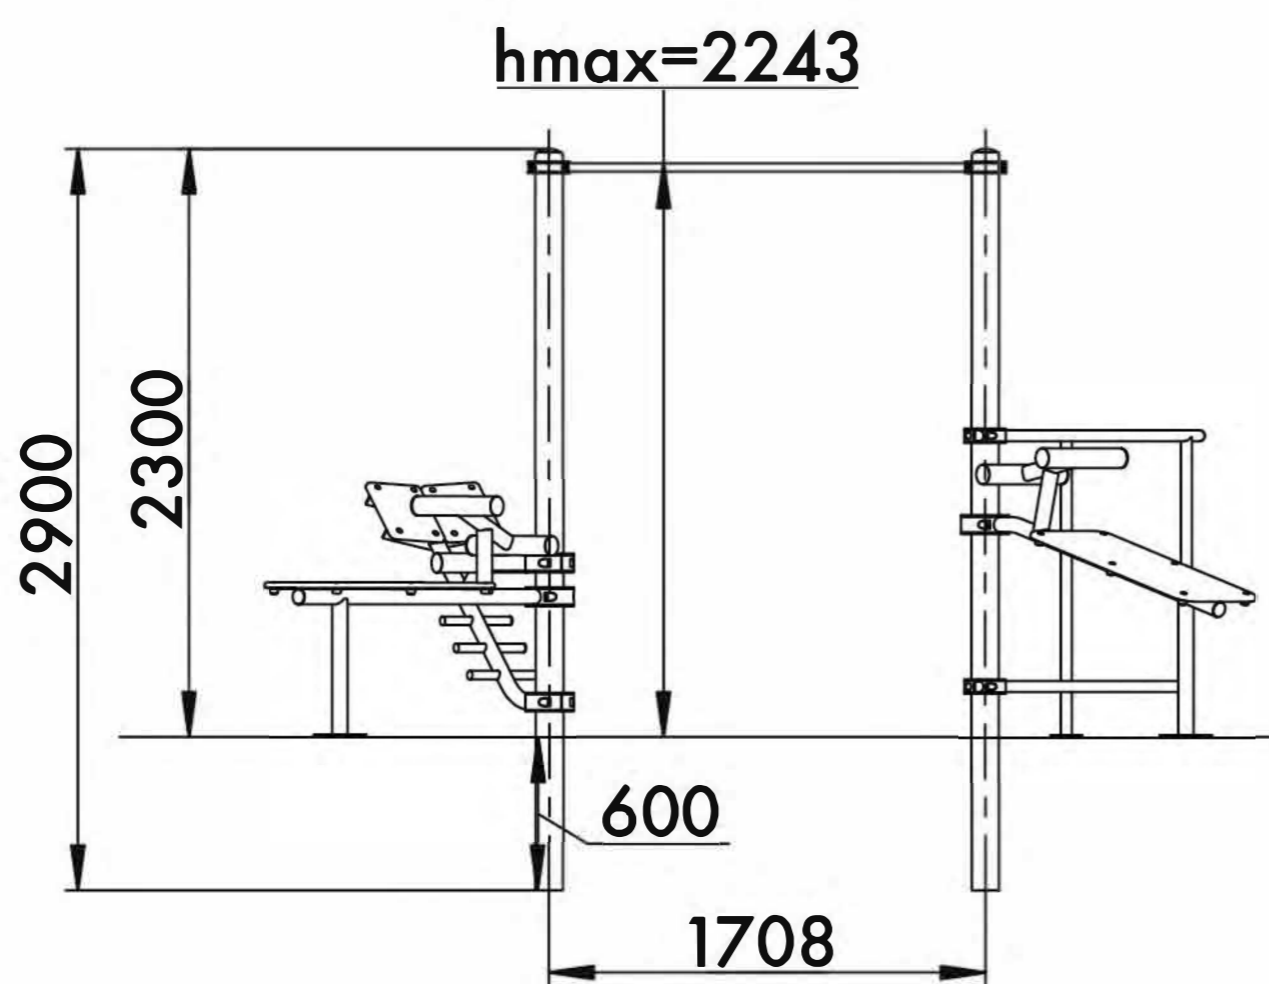

COMPLEX WORKOUT #29

RWC-029

TECHNICAL SHEET
ТЕХНИЧЕСКОЕ ОПИСАНИЕ

RWC-029

14+

35m²

5

2243mm

35
Safety area (m²)
Зона безопасности (м²)

6900x5300
Safety area dimension (mm)
Размеры зоны безопасности (мм)

2300x3900x2900
Machine dimensions (mm)
Габариты конструкции (мм)

3
Topsoil installation time(h)/Number
of workers
Время монтажа в грунт(ч)/количество
человек