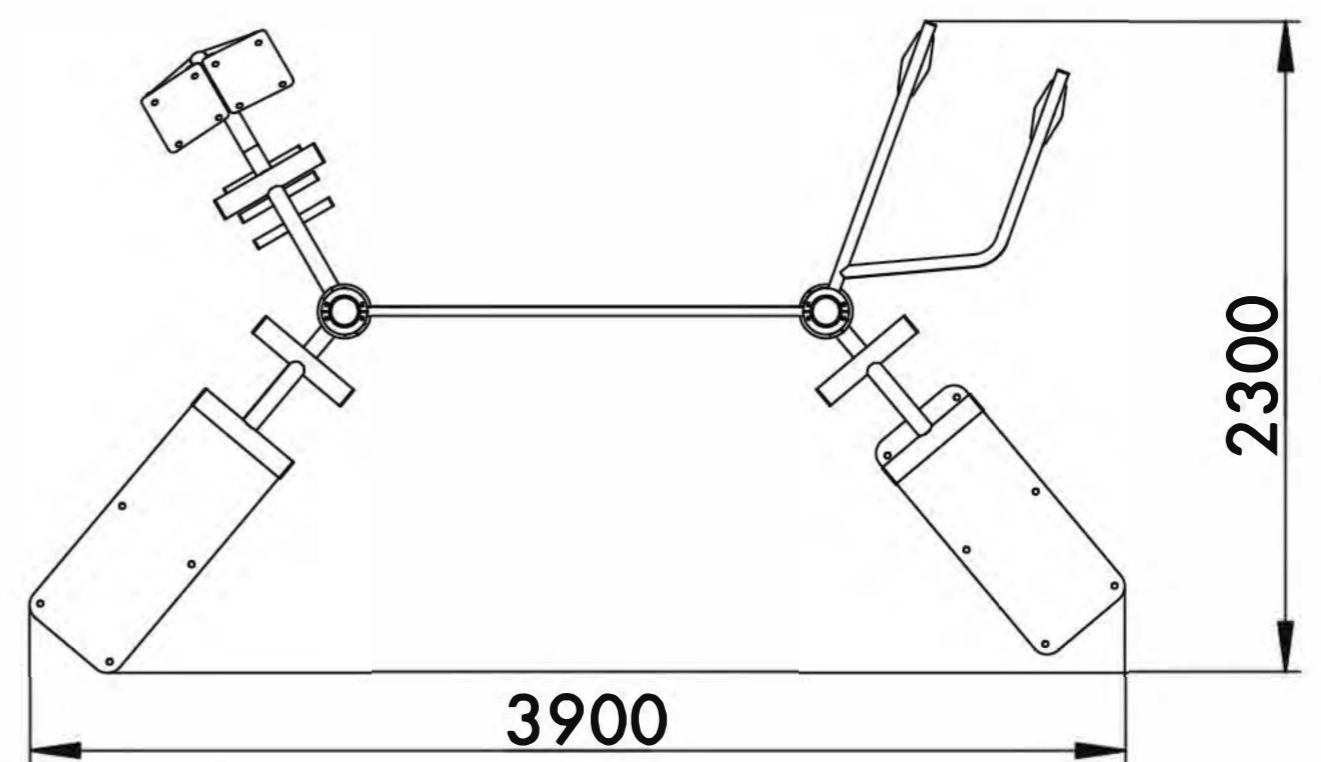

COMPLEX WORKOUT #29

RWC-029

TECHNICAL SHEET
ТЕХНИЧЕСКОЕ ОПИСАНИЕ

RWC-029

14+

35m²

5

2243mm