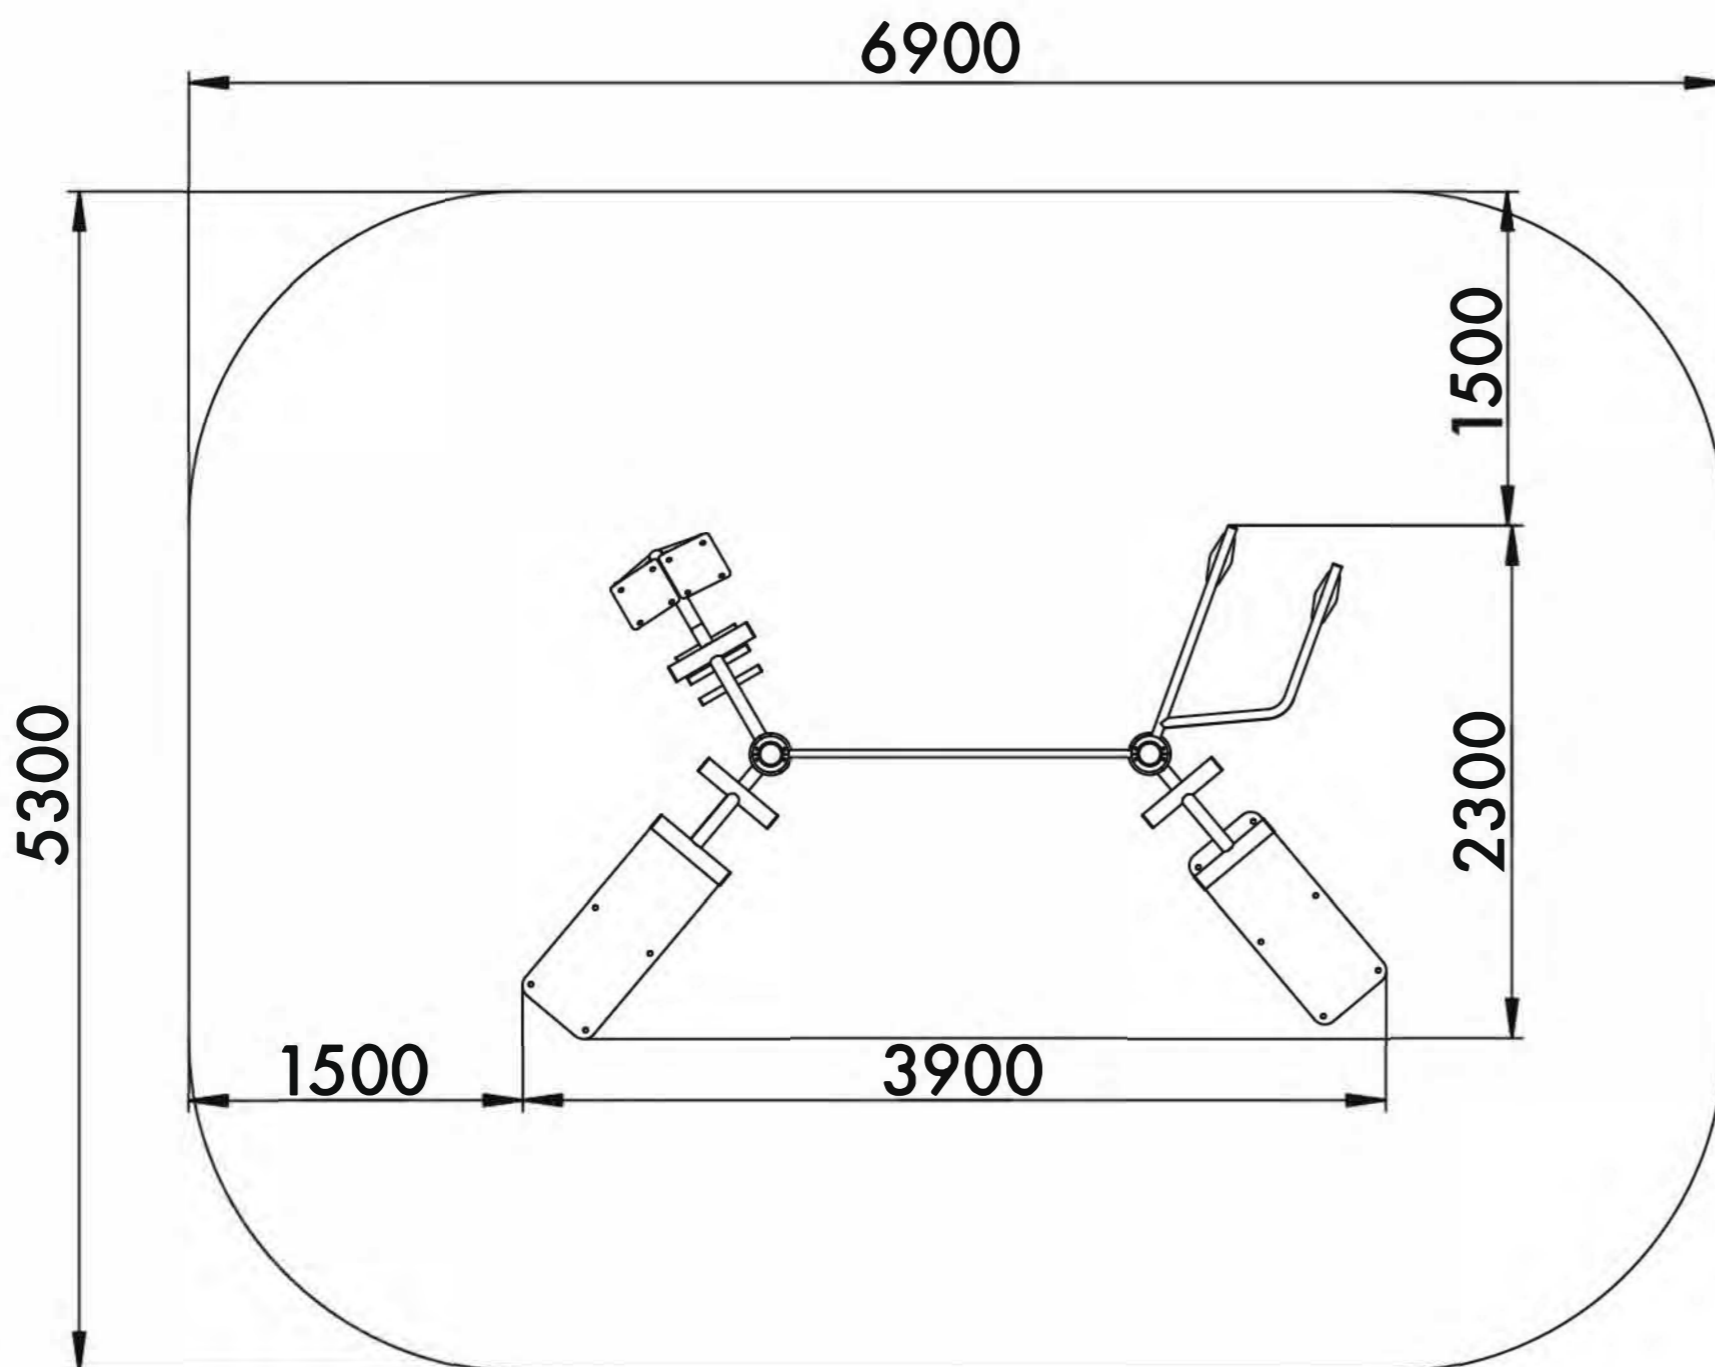

COMPLEX WORKOUT #29

RWC-029

TECHNICAL SHEET
ТЕХНИЧЕСКОЕ ОПИСАНИЕ

RWC-029

Safety area
Зона безопасности

14+
Age
Возраст

5
Number of users (people)
Количество пользователей

35
Safety area (m²)
Зона безопасности (м²)

6900x5300
Safety area dimension (mm)
Размеры зоны безопасности (мм)

2300x3900x2900
Machine dimensions (mm)
Габариты конструкции (мм)

3
Topsoil installation time(h)/Number
of workers
Время монтажа в грунт(ч)/количество
человек

2243
Max height of fall (mm)
Высота падения (мм)

400
Maximum load on the footboard,
seat and backrest (kg)
Максимально допустимая нагрузка
на подножку, сидение или спинку (кг)

Outdoor fitness installation recommendation